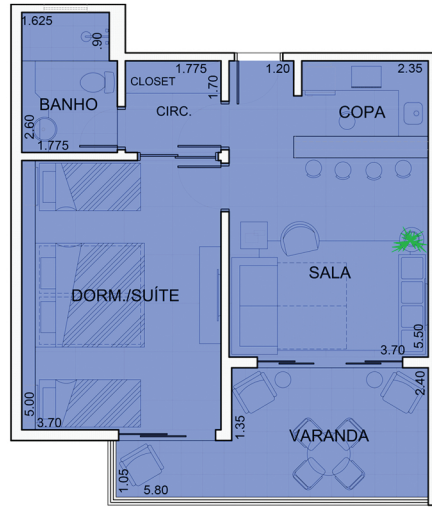

PLANTAS 1º AO 3º ANDAR

PLANTA APARTAMENTO MODELO MENOR TIPO 01 - PADRÃO
 ÁREA PRIVATIVA: 64,88 M²
 ESCALA 1:50

PLANTA APARTAMENTO MODELO MENOR TIPO 02 - CANTO
 ÁREA PRIVATIVA: 76,66 M²
 ESCALA 1:50

PLANTA APARTAMENTO MODELO MENOR TIPO 03 - CENTRAL
 ÁREA PRIVATIVA: 79,95 M²
 ESCALA 1:50

PLANTAS 4º AO 10º ANDAR

PLANTA APARTAMENTO MODELO MAIOR TIPO 02 - CANTO
 ÁREA PRIVATIVA: 107,05 M²
 ESCALA 1:50

PLANTA APARTAMENTO MODELO MAIOR TIPO 01 - PADRÃO
 ÁREA PRIVATIVA: 97,22 M²
 ESCALA 1:50