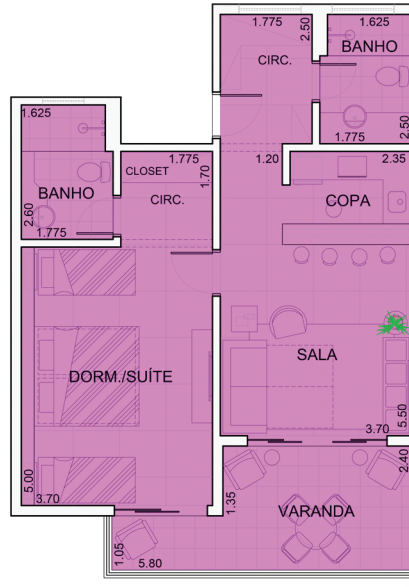

PLANTAS 1º AO 3º ANDAR

PLANTA APARTAMENTO MODELO MENOR TIPO 01 - PADRÃO
 ÁREA PRIVATIVA: 64,88 M²
 ESCALA 1:50

PLANTA APARTAMENTO MODELO MENOR TIPO 02 - CANTO
 ÁREA PRIVATIVA: 76,66 M²
 ESCALA 1:50

PLANTA APARTAMENTO MODELO MENOR TIPO 03 - CENTRAL
 ÁREA PRIVATIVA: 79,95 M²
 ESCALA 1:50

PLANTAS 4º AO 10º ANDAR

PLANTA APARTAMENTO MODELO MAIOR TIPO 02 - CANTO
 ÁREA PRIVATIVA: 107,05 M²
 ESCALA 1:50

PLANTA APARTAMENTO MODELO MAIOR TIPO 01 - PADRÃO
 ÁREA PRIVATIVA: 97,22 M²
 ESCALA 1:50