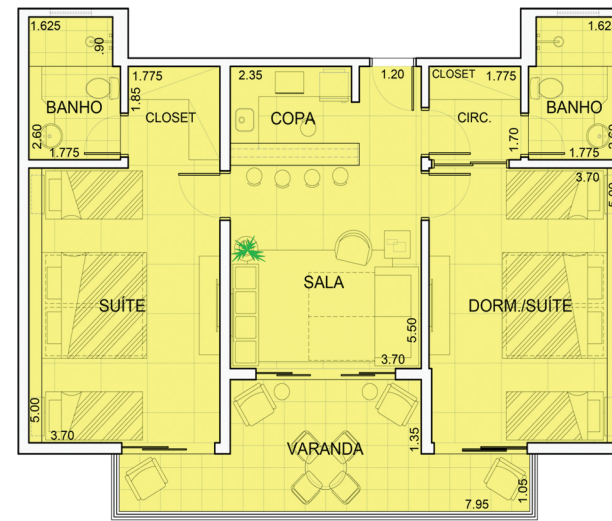

PLANTAS 1º AO 3º ANDAR

PLANTA APARTAMENTO MODELO MENOR TIPO 01 - PADRÃO
 ÁREA PRIVATIVA: 64,88 M²
 ESCALA 1:50

PLANTA APARTAMENTO MODELO MENOR TIPO 02 - CANTO
 ÁREA PRIVATIVA: 76,66 M²
 ESCALA 1:50

PLANTA APARTAMENTO MODELO MENOR TIPO 03 - CENTRAL
 ÁREA PRIVATIVA: 79,95 M²
 ESCALA 1:50

PLANTAS 4º AO 10º ANDAR

PLANTA APARTAMENTO MODELO MAIOR TIPO 02 - CANTO
 ÁREA PRIVATIVA: 107,05 M²
 ESCALA 1:50

PLANTA APARTAMENTO MODELO MAIOR TIPO 01 - PADRÃO
 ÁREA PRIVATIVA: 97,22 M²
 ESCALA 1:50